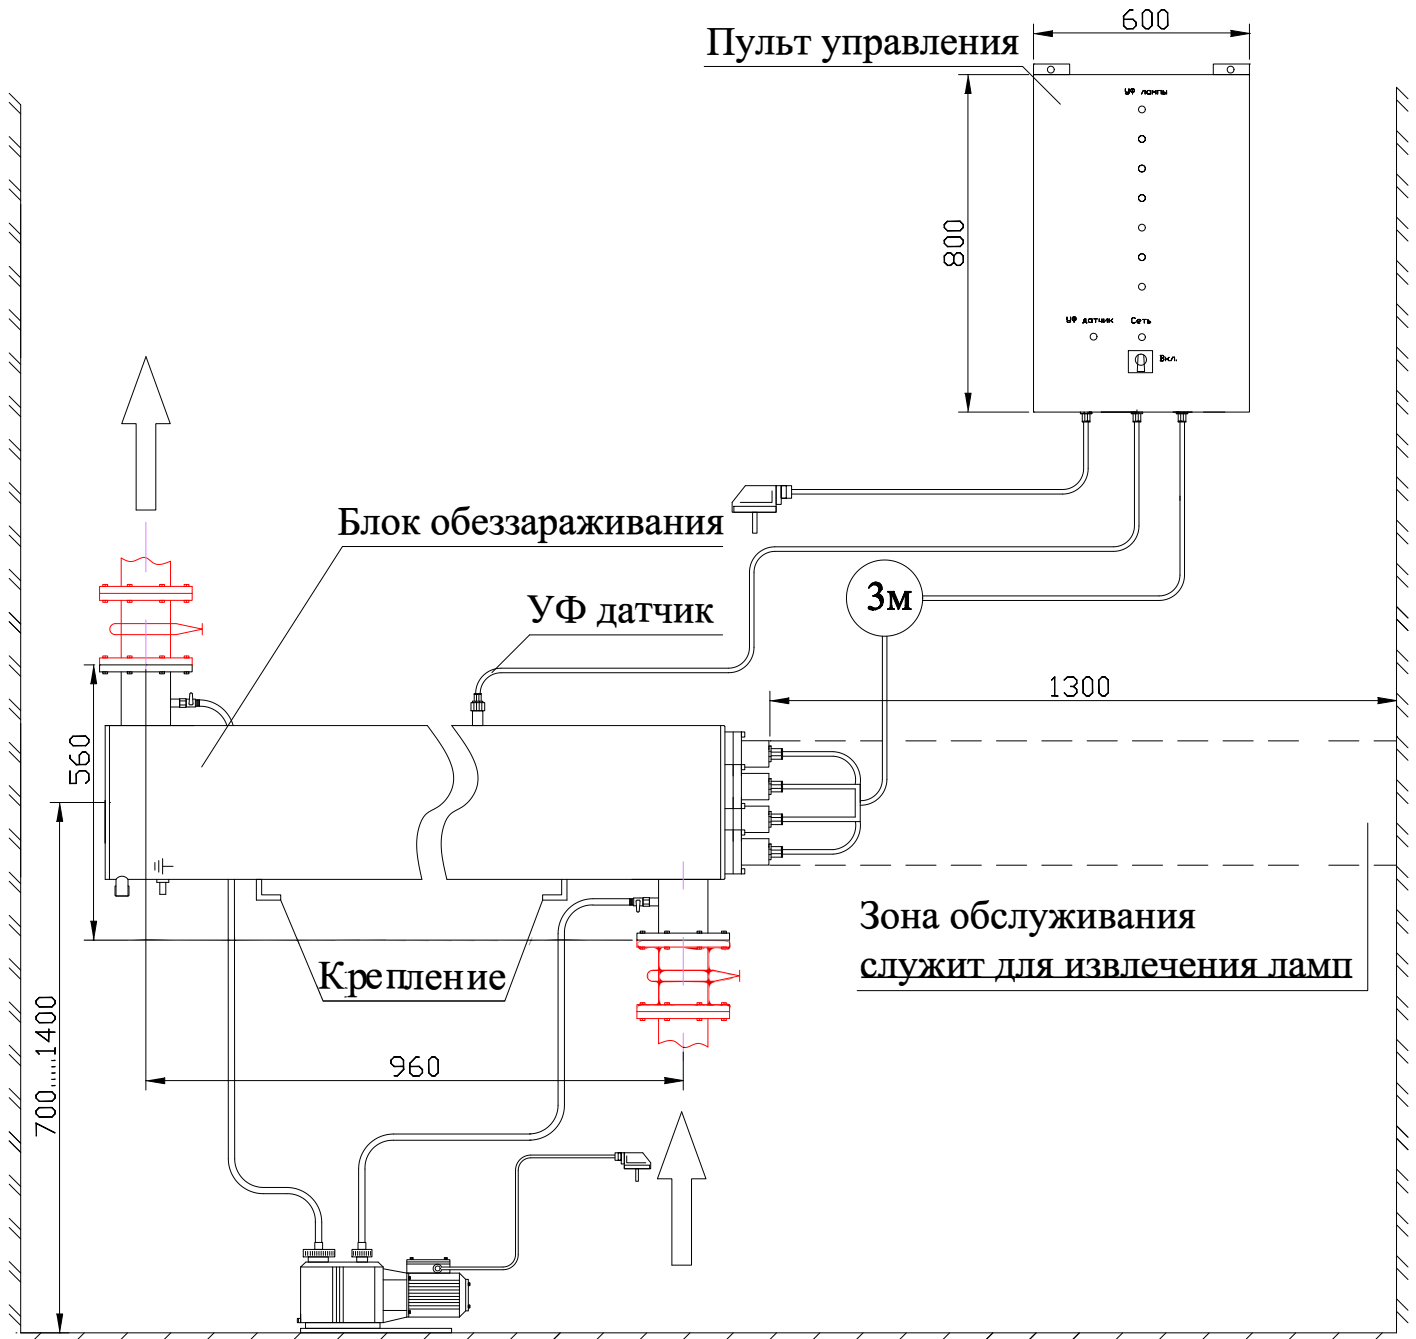

# МОНТАЖНЫЙ ЧЕРТЕЖ УСТАНОВКИ ОДВ-130 ВЕРТИКАЛЬНОЕ РАСПОЛОЖЕНИЕ

# МОНТАЖНЫЙ ЧЕРТЕЖ УСТАНОВКИ ОДВ-130 ГОРИЗОНТАЛЬНОЕ РАСПОЛОЖЕНИЕ

**Примечание:** монтаж установки к стене или полу производится при помощи крепежных уголков находящихся на блоке обеззараживания