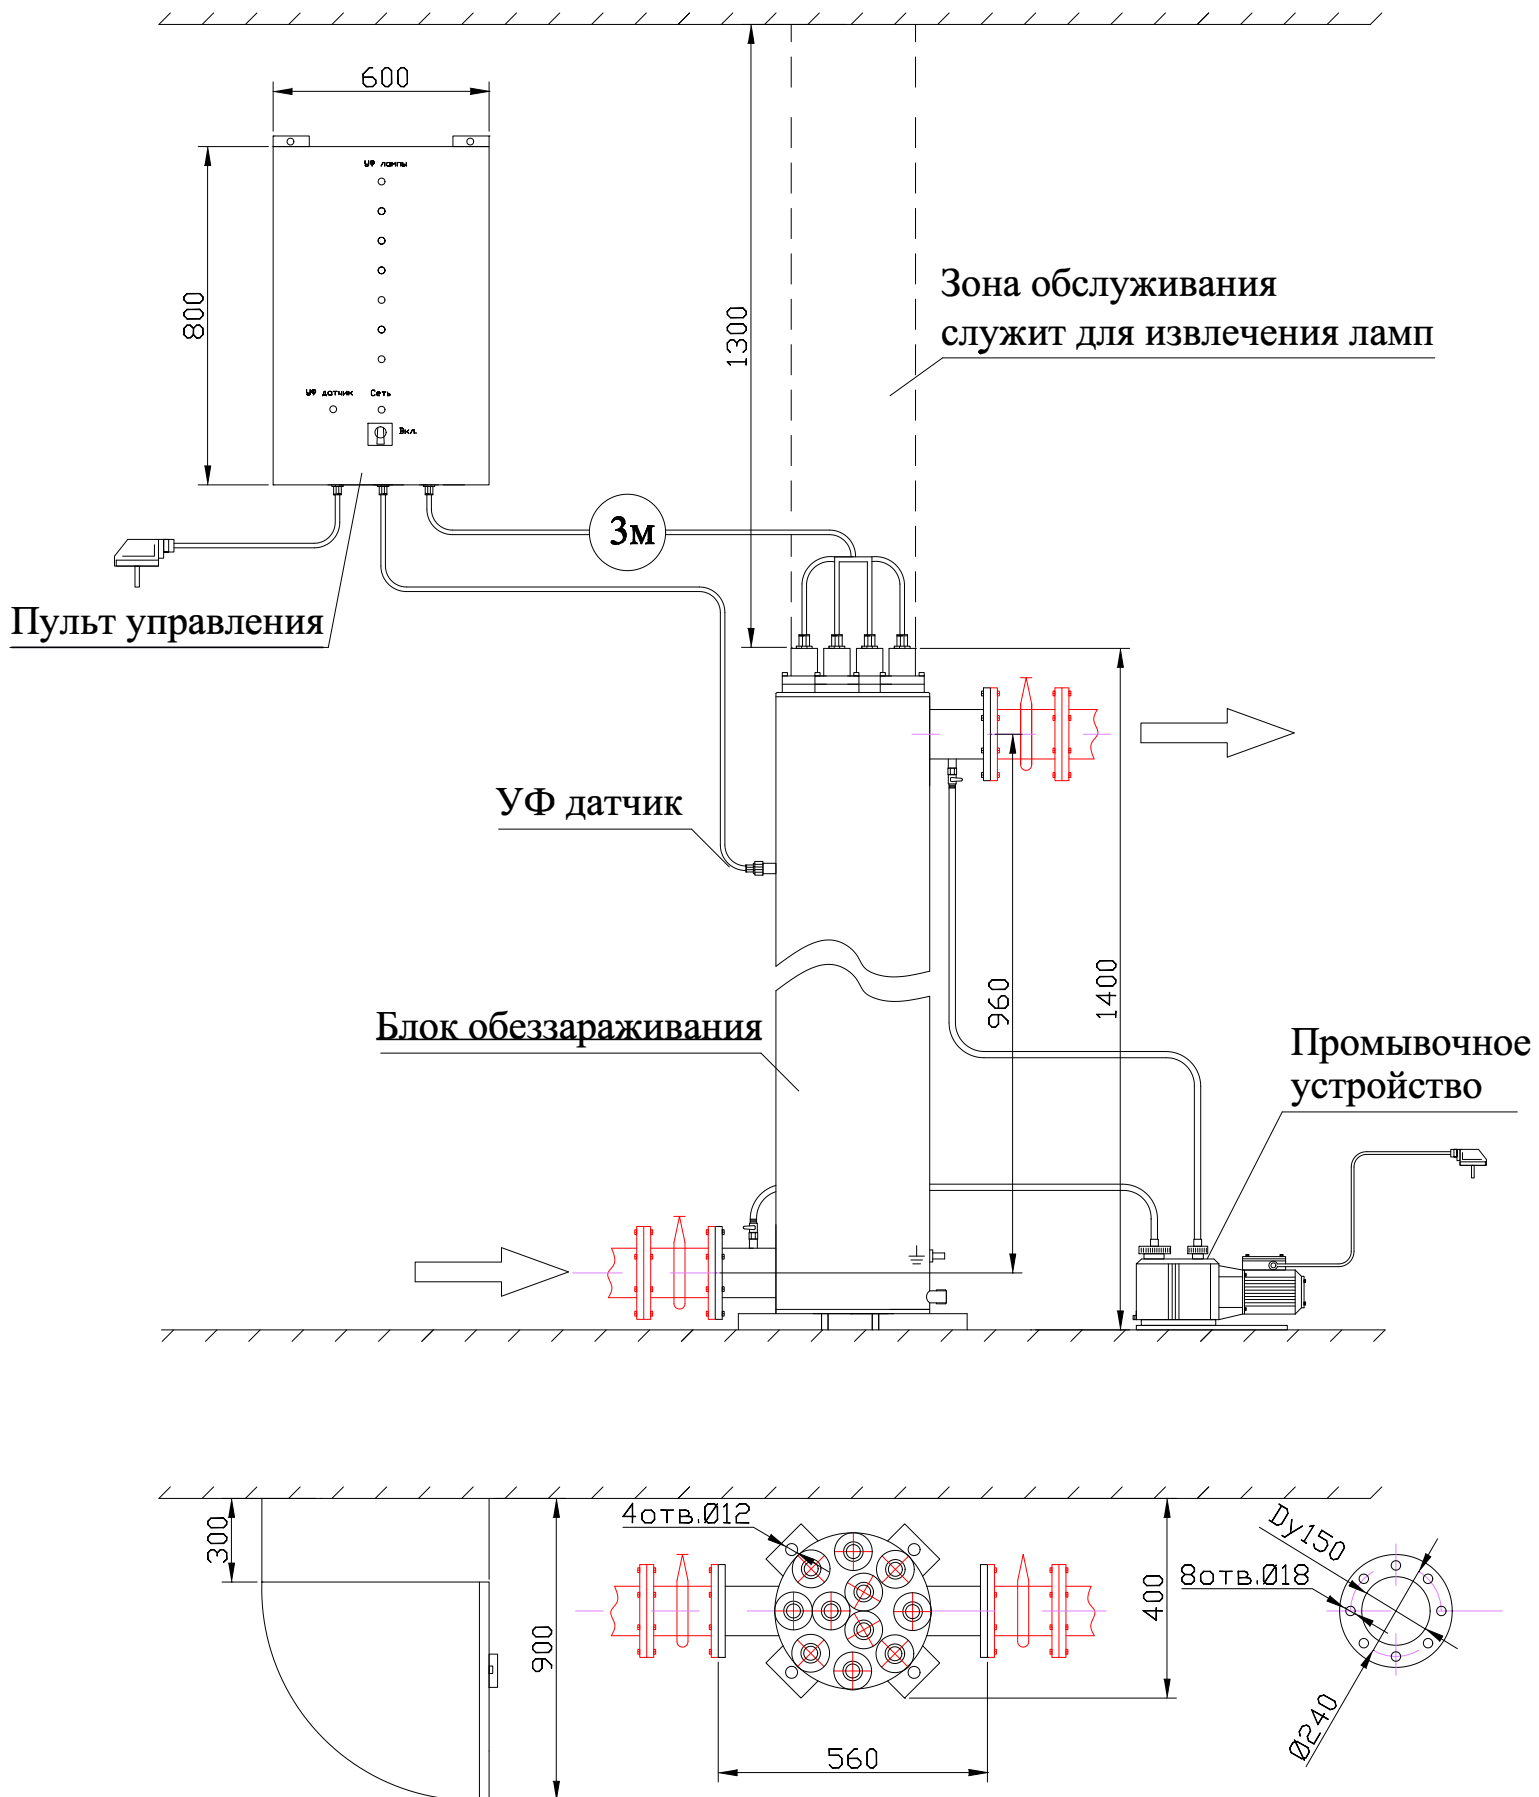

# МОНТАЖНЫЙ ЧЕРТЕЖ УСТАНОВКИ ОДВ-130 ВЕРТИКАЛЬНОЕ РАСПОЛОЖЕНИЕ

# МОНТАЖНЫЙ ЧЕРТЕЖ УСТАНОВКИ ОДВ-130 ГОРИЗОНТАЛЬНОЕ РАСПОЛОЖЕНИЕ

**Примечание:** монтаж установки к стене или полу производится при помощи крепежных уголков находящихся на блоке обеззараживания